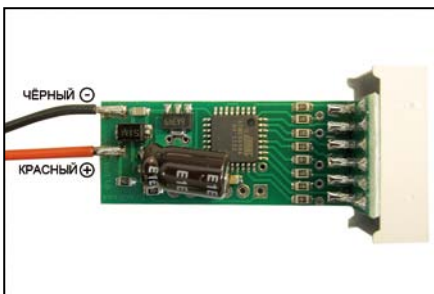

ПОРЯДОК УСТАНОВКИ

- выключите питание контролируемого объекта;
- подключите красный провод индикатора к плюсовому проводу контролируемого объекта;
- подключите чёрный провод индикатора к минусовому проводу контролируемого объекта;
- включите питание контролируемого объекта, на экране индикатора появится значение напряжения.

СВИДЕТЕЛЬСТВО О ПРИЁМКЕ

Индикатор напряжения соответствует конструкторской документации и признан годным для эксплуатации.

Дата изготовления _____

Дата продажи _____

ГАРАНТИИ ИЗГОТОВИТЕЛЯ

Гарантийный срок эксплуатации индикатора 2 года со дня продажи при отсутствии механических повреждений и признаков превышения максимального допустимого напряжения.

При выходе из строя индикатора в период гарантийного срока, изготовитель обязан произвести его ремонт.

Гарантии по индикатору снимаются, если потребителем нарушены условия эксплуатации.

Производитель: ООО «АПЭЛ»

г. Тольятти, ул. Железнодорожная 11-70, тел/факс (8482) 27-05-96

www.apel.ru e-mail:office@apel.ru